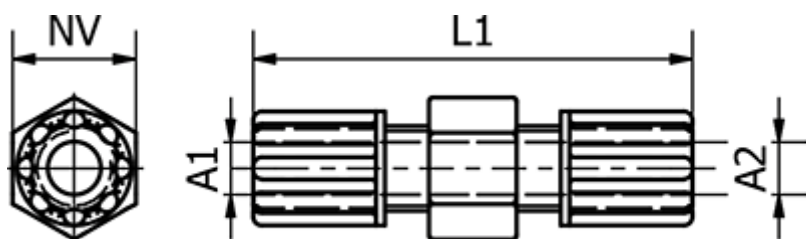

Varenummer: 58614001
Beskrivelse: Push-on 140.01, Ø4/6, Ø4/6
Lige

Mål

L1 = 39

NV = 14

Udvendig slangediameter A1 = 4/6

Udvendig slangediameter A2 = 4/6